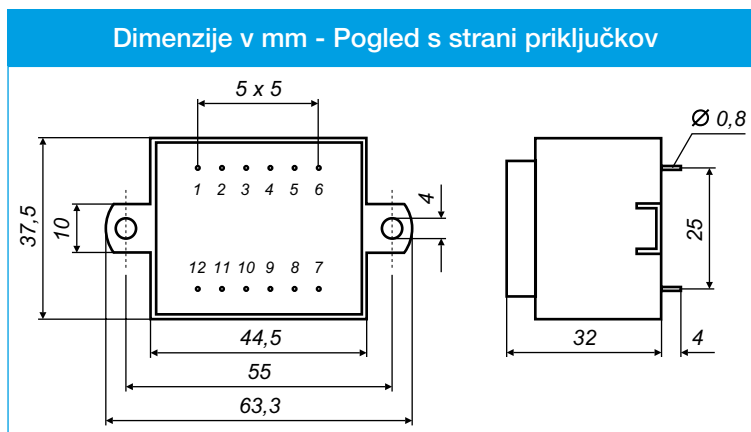

TIP: EI42/14,8-ZA NAZIVNA MOČ: 6,0 VA

- V skladu z EN 61558-2-6
- Dvoprekatno navitje
- Izolacijski razred T 70/B
- Prebojna trdnost primar-sekondar 4 kV
- Vakuumsko zaliti
- 100 % končna kontrola izdelkov
- Masa 200 g

Za priključke priporočamo izvrtine 1,3 mm.

Št. Artikla	Primarna napetost V	Priključka	Sek. napetost V	Sek. tok mA	Napetost praznega teka V	Priključki	Prazni priključki	Predpisana zaščita sek. mA
332200	230	1-6	6	1000	8,8	8-11	7,12	1000
332201	230	1-6	7,5	800	11,0	8-11	7,12	800
332202	230	1-6	9	666	13,3	8-11	7,12	630
332203	230	1-6	12	500	16,9	8-11	7,12	500
332204	230	1-6	15	400	20,6	8-11	7,12	400
332205	230	1-6	18	333	24,6	8-11	7,12	315
332206	230	1-6	24	250	30,5	8-11	7,12	250
332207	230	1-6	2 x 6	500	2 x 8,8	7-8 / 11-12		2 x 500
332208	230	1-6	2 x 7,5	400	2 x 11,0	7-8 / 11-12		2 x 400
332209	230	1-6	2 x 9	333	2 x 13,3	7-8 / 11-12		2 x 315
332210	230	1-6	2 x 12	250	2 x 16,9	7-8 / 11-12		2 x 250
332211	230	1-6	2 x 15	200	2 x 20,6	7-8 / 11-12		2 x 200
332212*	230	1-6	2 x 18	166	2 x 24,6	7-8 / 11-12		2 x 160
332213*	230	1-6	2 x 24	125	2 x 30,5	7-8 / 11-12		2 x 125
332220	115	1-6	6	1000	8,8	8-11	7,12	1000
332221	115	1-6	7,5	800	11,0	8-11	7,12	800
332222	115	1-6	9	666	13,3	8-11	7,12	630
332223	115	1-6	12	500	16,9	8-11	7,12	500
332224	115	1-6	15	400	20,6	8-11	7,12	400
332225	115	1-6	18	333	24,6	8-11	7,12	315
332226	115	1-6	24	250	30,5	8-11	7,12	250
332227	115	1-6	2 x 6	500	2 x 8,8	7-8 / 11-12		2 x 500
332228	115	1-6	2 x 7,5	400	2 x 11,0	7-8 / 11-12		2 x 400
332229	115	1-6	2 x 9	333	2 x 13,3	7-8 / 11-12		2 x 315
332230	115	1-6	2 x 12	250	2 x 16,9	7-8 / 11-12		2 x 250
332231	115	1-6	2 x 15	200	2 x 20,6	7-8 / 11-12		2 x 200
332232*	115	1-6	2 x 18	166	2 x 24,6	7-8 / 11-12		2 x 160
332233*	115	1-6	2 x 24	125	2 x 30,5	7-8 / 11-12		2 x 125