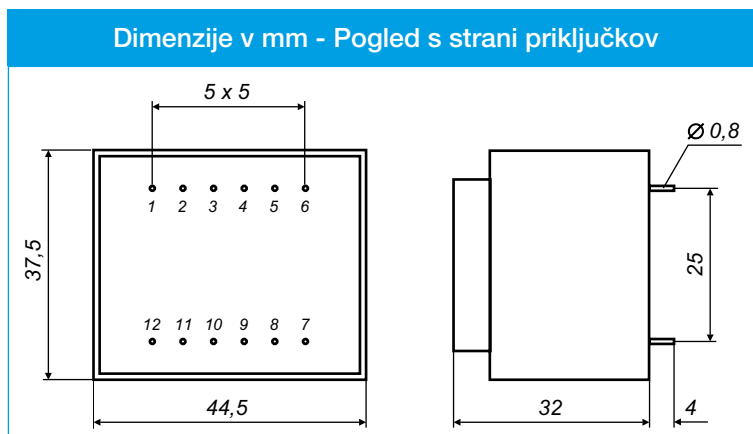

TIP: EI42/14,8-ZA NAZIVNA MOČ: 5,0 VA

- V skladu z EN 61558-2-6
- Dvoprekatno navitje
- Izolacijski razred T 70/B
- Prebojna trdnost primar-sekondar 4 kV
- Vakuumsko zaliti
- 100 % končna kontrola izdelkov
- Masa 200 g

Za priključke priporočamo izvrtine 1,3 mm.

Št. Artikla	Primarna napetost V	Priključka	Sek. napetost V	Sek. tok mA	Napetost praznega teka V	Priključki	Prazni priključki	Predpisana zaščita sek. mA
321500	230	1-6	6	834	7,8	8-11	7,12	800
321501	230	1-6	7,5	666	9,9	8-11	7,12	630
321502	230	1-6	9	556	11,9	8-11	7,12	630
321504	230	1-6	12	417	15,8	8-11	7,12	400
321506	230	1-6	15	334	19,8	8-11	7,12	315
321508	230	1-6	18	278	24,1	8-11	7,12	315
321510	230	1-6	24	208	31,2	8-11	7,12	200
321520	230	1-6	2 x 6	2 x 417	2 x 7,8	7-8 / 11-12		2 x 400
330129	230	1-6	2 x 7,5	2 x 333	2 x 9,9	7-8 / 11-12		2 x 400
321522	230	1-6	2 x 9	2 x 278	2 x 11,9	7-8 / 11-12		2 x 315
321524	230	1-6	2 x 12	2 x 208	2 x 15,8	7-8 / 11-12		2 x 200
321526	230	1-6	2 x 15	2 x 167	2 x 19,8	7-8 / 11-12		2 x 160
321528	230	1-6	2 x 18	2 x 139	2 x 24,1	7-8 / 11-12		2 x 160
321530*	230	1-6	2 x 24	2 x 104	2 x 31,2	7-8 / 11-12		2 x 100
321503	115	1-6	6	834	7,8	8-11	7,12	800
321505	115	1-6	7,5	666	9,9	8-11	7,12	630
330872	115	1-6	9	556	11,9	8-11	7,12	630
321512	115	1-6	12	417	15,8	8-11	7,12	400
330443	115	1-6	15	334	19,8	8-11	7,12	315
330615	115	1-6	18	278	24,1	8-11	7,12	315
321509	115	1-6	24	208	31,2	8-11	7,12	200
321511	115	1-6	2 x 6	2 x 417	2 x 7,8	7-8 / 11-12		2 x 400
321513	115	1-6	2 x 7,5	2 x 333	2 x 9,9	7-8 / 11-12		2 x 400
321515	115	1-6	2 x 9	2 x 278	2 x 11,9	7-8 / 11-12		2 x 315
321517	115	1-6	2 x 12	2 x 208	2 x 15,8	7-8 / 11-12		2 x 200
321519	115	1-6	2 x 15	2 x 167	2 x 19,8	7-8 / 11-12		2 x 160
321521	115	1-6	2 x 18	2 x 139	2 x 24,1	7-8 / 11-12		2 x 160
321523*	115	1-6	2 x 24	2 x 104	2 x 31,2	7-8 / 11-12		2 x 100