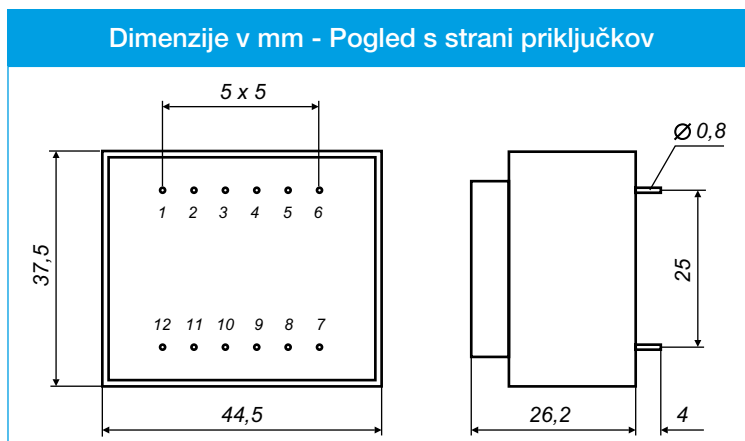

TIP: EI42/8,5-ZA NAZIVNA MOČ: 3,0 VA

- V skladu z EN 61558-2-6
- Dvoprekatno navitje
- Izolacijski razred T 70/B
- Prebojna trdnost primar-sekondar 4 kV
- Vakuumsko zaliti
- 100 % končna kontrola izdelkov
- Masa 150 g

Za priključke priporočamo izvrtine 1,3 mm.

Št. Artikla	Primarna napetost V	Priključka	Sek. napetost V	Sek. tok mA	Napetost praznega teka V	Priključki	Prazni priključki	Predpisana zaščita sek. mA
332300	230	1-6	6	500	8,9	8-11	7,12	500
332301	230	1-6	7,5	400	11,1	8-11	7,12	400
332302	230	1-6	9	333	13,2	8-11	7,12	315
332303	230	1-6	12	250	17,1	8-11	7,12	250
332304	230	1-6	15	200	21,4	8-11	7,12	200
332305	230	1-6	18	167	25,7	8-11	7,12	160
332306	230	1-6	24	125	33,8	8-11	7,12	125
332307	230	1-6	2 x 6	2 x 250	2 x 8,9	7-8 / 11-12		2 x 250
332308	230	1-6	2 x 7,5	2 x 200	2 x 11,1	7-8 / 11-12		2 x 200
332309	230	1-6	2 x 9	2 x 167	2 x 13,2	7-8 / 11-12		2 x 160
332310	230	1-6	2 x 12	2 x 125	2 x 17,1	7-8 / 11-12		2 x 125
332311	230	1-6	2 x 15	2 x 100	2 x 21,4	7-8 / 11-12		2 x 100
332312*	230	1-6	2 x 18	2 x 83	2 x 25,7	7-8 / 11-12		2 x 80
332313*	230	1-6	2 x 24	2 x 62	2 x 33,8	7-8 / 11-12		2 x 63
332320	115	1-6	6	500	8,9	8-11	7,12	500
332321	115	1-6	7,5	400	11,1	8-11	7,12	400
332322	115	1-6	9	333	13,2	8-11	7,12	315
332323	115	1-6	12	250	17,1	8-11	7,12	250
332324	115	1-6	15	200	21,4	8-11	7,12	200
332325	115	1-6	18	167	25,7	8-11	7,12	160
332326	115	1-6	24	125	33,8	8-11	7,12	125
332327	115	1-6	2 x 6	2 x 250	2 x 8,9	7-8 / 11-12		2 x 250
332328	115	1-6	2 x 7,5	2 x 200	2 x 11,1	7-8 / 11-12		2 x 200
332329	115	1-6	2 x 9	2 x 167	2 x 13,2	7-8 / 11-12		2 x 160
332330	115	1-6	2 x 12	2 x 125	2 x 17,1	7-8 / 11-12		2 x 125
332331	115	1-6	2 x 15	2 x 100	2 x 21,4	7-8 / 11-12		2 x 100
332332*	115	1-6	2 x 18	2 x 83	2 x 25,7	7-8 / 11-12		2 x 80
332333*	115	1-6	2 x 24	2 x 62	2 x 33,8	7-8 / 11-12		2 x 63