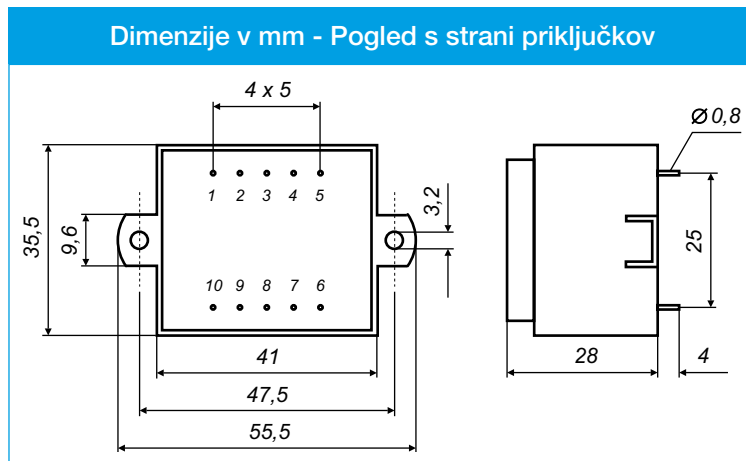

TIP: EI38/13,6-ZA NAZIVNA MOČ: 4,5 VA

- V skladu z EN 61558-2-6
- Dvoprekatno navitje
- Izolacijski razred T 70/B
- Prebojna trdnost primar-sekondar 4 kV
- Vakuumsko zaliti
- 100 % končna kontrola izdelkov
- Masa 150 g

Za priključke priporočamo izvrtine 1,3 mm.

Št. artikla	Primarna napetost V	Priključka	Sek. napetost V	Sek. tok mA	Napetost praznega teka V	Priključki	Prazni priključki	Predpisana zaščita sek. mA
332090	230	1-5	6	750	9,3	7-9	6,10	800
332091	230	1-5	7,5	600	10,9	7-9	6,10	630
332092	230	1-5	9	500	12,7	7-9	6,10	500
332093	230	1-5	12	375	17,4	7-9	6,10	400
332094	230	1-5	15	300	20,9	7-9	6,10	315
332095	230	1-5	18	250	24,2	7-9	6,10	250
332096	230	1-5	24	187	32,6	7-9	6,10	200
332097	230	1-5	2 x 6	2 x 375	2 x 9,3	6-7 / 9-10		2 x 400
332098	230	1-5	2 x 7,5	2 x 300	2 x 10,9	6-7 / 9-10		2 x 315
332099	230	1-5	2 x 9	2 x 250	2 x 13,0	6-7 / 9-10		2 x 250
332100	230	1-5	2 x 12	2 x 187	2 x 17,9	6-7 / 9-10		2 x 200
332101	230	1-5	2 x 15	2 x 150	2 x 19,7	6-7 / 9-10		2 x 160
332102	230	1-5	2 x 18	2 x 125	2 x 21,1	6-7 / 9-10		2 x 125
332103	230	1-5	2 x 24	2 x 93	2 x 28,1	6-7 / 9-10		2 x 100
332110	115	1-5	6	750	9,3	7-9	6,10	800
332111	115	1-5	7,5	600	10,9	7-9	6,10	630
332112	115	1-5	9	500	12,7	7-9	6,10	500
332113	115	1-5	12	375	17,4	7-9	6,10	400
332114	115	1-5	15	300	20,9	7-9	6,10	315
332115	115	1-5	18	250	24,2	7-9	6,10	250
332116	115	1-5	24	187	32,6	7-9	6,10	200
332117	115	1-5	2 x 6	2 x 375	2 x 9,3	6-7 / 9-10		2 x 400
332118	115	1-5	2 x 7,5	2 x 300	2 x 10,9	6-7 / 9-10		2 x 315
332119	115	1-5	2 x 9	2 x 250	2 x 13,0	6-7 / 9-10		2 x 250
332120	115	1-5	2 x 12	2 x 187	2 x 17,9	6-7 / 9-10		2 x 200
332121	115	1-5	2 x 15	2 x 150	2 x 19,7	6-7 / 9-10		2 x 160
332122	115	1-5	2 x 18	2 x 125	2 x 21,1	6-7 / 9-10		2 x 125
332123	115	1-5	2 x 24	2 x 93	2 x 28,1	6-7 / 9-10		2 x 100