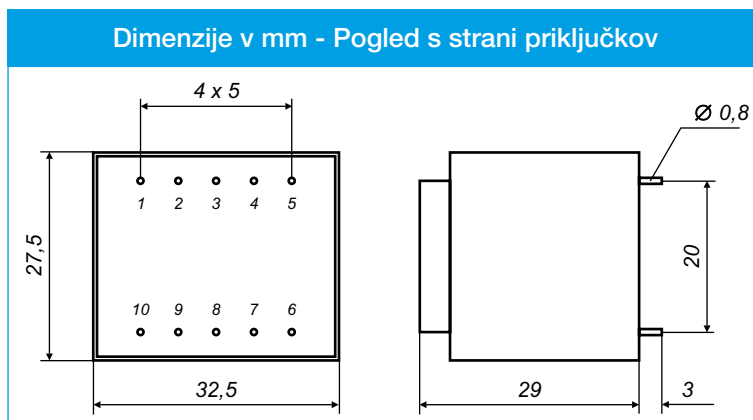

TIP: **EI30/18-ZA**

NAZIVNA MOČ: **2,3 VA**

- V skladu z EN 61558-2-6
- Dvoprekatno navitje
- Odporni na kratek stik
- Izolacijski razred T 70/B
- Prebojna trdnost primar-sekondar 4 kV
- Vakuumsko zaliti
- 100 % končna kontrola izdelkov
- Masa 110 g

Za priključke priporočamo izvrtine 1,3 mm.

Št. artikla	Primarna napetost V	Priključka	Sekundarna napetost V	Sekundarni tok mA	Napetost praznega teka V	Priključki	Prazni priključki
321200	230	1-5	6	383	9,4	7-9	
321201	230	1-5	7,5	306	12,1	7-9	
321202	230	1-5	9	256	14,7	7-9	
321204	230	1-5	12	192	19,0	7-9	
321206	230	1-5	15	153	23,9	7-9	
321208	230	1-5	18	128	29,9	7-9	
321210	230	1-5	24	96	38,3	7-9	
321220	230	1-5	2 x 6	2 x 192	2 x 9,5	6-7 / 9-10	
321221	230	1-5	2 x 7,5	2 x 153	2 x 12,0	6-7 / 9-10	
321222	230	1-5	2 x 9	2 x 128	2 x 15,0	6-7 / 9-10	
321224	230	1-5	2 x 12	2 x 96	2 x 19,2	6-7 / 9-10	
321226	230	1-5	2 x 15	2 x 77	2 x 24,1	6-7 / 9-10	
321228*	230	1-5	2 x 18	2 x 64	2 x 29,3	6-7 / 9-10	
321230*	230	1-5	2 x 24	2 x 48	2 x 35,8	6-7 / 9-10	
321203	115	1-5	6	383	9,4	7-9	
330669	115	1-5	7,5	306	12,1	7-9	
321205	115	1-5	9	256	14,7	7-9	
321207	115	1-5	12	192	19,0	7-9	
330404	115	1-5	15	153	23,9	7-9	
321209	115	1-5	18	128	29,9	7-9	
321211	115	1-5	24	96	38,3	7-9	
321223	115	1-5	2 x 6	2 x 192	2 x 9,5	6-7 / 9-10	
321225	115	1-5	2 x 7,5	2 x 153	2 x 12,0	6-7 / 9-10	
321227	115	1-5	2 x 9	2 x 128	2 x 15,0	6-7 / 9-10	
321229	115	1-5	2 x 12	2 x 96	2 x 19,2	6-7 / 9-10	
321231	115	1-5	2 x 15	2 x 77	2 x 24,1	6-7 / 9-10	
321233*	115	1-5	2 x 18	2 x 64	2 x 29,3	6-7 / 9-10	
321235*	115	1-5	2 x 24	2 x 48	2 x 35,8	6-7 / 9-10	