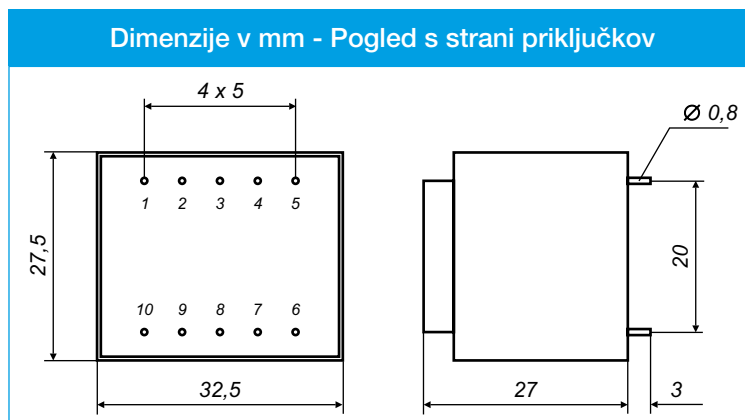

## TIP: EI30/15,5-ZA NAZIVNA MOČ: 2,0 VA

- V skladu z EN 61558-2-6
- Dvoprekatno navitje
- Odporni na kratek stik
- Izolacijski razred T 70/B
- Prebojna trdnost primar-sekundar 4 kV
- Vakuumsko zaliti
- 100 % končna kontrola izdelkov
- Masa 100 g

Za priključke priporočamo izvrtine 1,3 mm.

Št. artikla	Primarna napetost V	Priključka	Sekundarna napetost V	Sekundarni tok mA	Napetost praznega teka V	Priključki	Prazni priključki
330379	230	1-5	6	333	10,3	7-9	
330481	230	1-5	7,5	266	12,9	7-9	
321184	230	1-5	9	222	15,5	7-9	
321185	230	1-5	12	166	20,7	7-9	
321186	230	1-5	15	133	25,8	7-9	
321187	230	1-5	18	111	30,8	7-9	
321188	230	1-5	24	83	41,4	7-9	
321189	230	1-5	2 x 6	2 x 166	2 x 10,4	6-7 / 9-10	
330482	230	1-5	2 x 7,5	2 x 133	2 x 12,9	6-7 / 9-10	
330357	230	1-5	2 x 9	2 x 111	2 x 15,4	6-7 / 9-10	
321191	230	1-5	2 x 12	2 x 83	2 x 20,7	6-7 / 9-10	
321192	230	1-5	2 x 15	2 x 66	2 x 24,5	6-7 / 9-10	
330514*	230	1-5	2 x 18	2 x 56	2 x 29,1	6-7 / 9-10	
330515*	230	1-5	2 x 24	2 x 42	2 x 36,5	6-7 / 9-10	
321190	115	1-5	6	333	10,3	7-9	
321193	115	1-5	7,5	266	12,9	7-9	
321194	115	1-5	9	222	15,5	7-9	
321195	115	1-5	12	166	20,7	7-9	
321196	115	1-5	15	133	25,8	7-9	
321197	115	1-5	18	111	30,8	7-9	
330522	115	1-5	24	83	41,4	7-9	
321198	115	1-5	2 x 6	2 x 166	2 x 10,4	6-7 / 9-10	
321199	115	1-5	2 x 7,5	2 x 133	2 x 12,9	6-7 / 9-10	
321288	115	1-5	2 x 9	2 x 111	2 x 15,4	6-7 / 9-10	
321289	115	1-5	2 x 12	2 x 83	2 x 20,7	6-7 / 9-10	
321397	115	1-5	2 x 15	2 x 66	2 x 24,5	6-7 / 9-10	
321398*	115	1-5	2 x 18	2 x 56	2 x 29,1	6-7 / 9-10	
321399*	115	1-5	2 x 24	2 x 42	2 x 36,5	6-7 / 9-10	