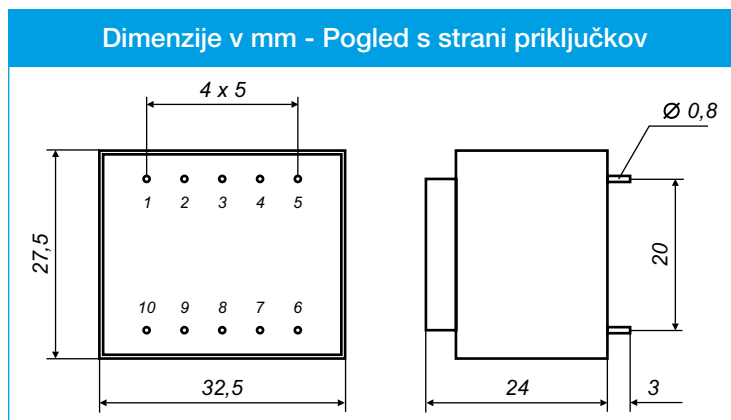

TIP: EI30/12,5-ZA NAZIVNA MOČ: 1,8 VA

- V skladu z EN 61558-2-6
- Dvoprekatno navitje
- Odporni na kratek stik
- Izolacijski razred T 70/B
- Prebojna trdnost primar-sekondar 4 kV
- Vakuumsko zaliti
- 100 % končna kontrola izdelkov
- Masa 80 g

Za priključke priporočamo izvrtine 1,3 mm.

Št. artikla	Primarna napetost V	Priključka	Sekundarna napetost V	Sekundarni tok mA	Napetost praznega teka V	Priključki	Prazni priključki
322370	230	1-5	6	300	8,9	7-9	
321371	230	1-5	7,5	240	11,1	7-9	
322372	230	1-5	9	200	13,1	7-9	
321373	230	1-5	12	150	17,6	7-9	
322374	230	1-5	15	120	22,4	7-9	
322375	230	1-5	18	100	26,3	7-9	
322376	230	1-5	24	75	34,1	7-9	
322377	230	1-5	2 x 6	2 x 150	2 x 9,1	6-7 / 9-10	
322378	230	1-5	2 x 7,5	2 x 120	2 x 11,5	6-7 / 9-10	
322379	230	1-5	2 x 9	2 x 100	2 x 13,6	6-7 / 9-10	
322380	230	1-5	2 x 12	2 x 75	2 x 17,6	6-7 / 9-10	
322381	230	1-5	2 x 15	2 x 60	2 x 22,3	6-7 / 9-10	
321382	230	1-5	2 x 18	2 x 50	2 x 26,6	6-7 / 9-10	
322383	230	1-5	2 x 24	2 x 37	2 x 35,3	6-7 / 9-10	
322384	115	1-5	6	300	8,9	7-9	
322385	115	1-5	7,5	240	11,1	7-9	
322386	115	1-5	9	200	13,1	7-9	
322387	115	1-5	12	150	17,6	7-9	
322388	115	1-5	15	120	22,4	7-9	
322390	115	1-5	18	100	26,3	7-9	
322391	115	1-5	24	75	34,1	7-9	
322392	115	1-5	2 x 6	2 x 150	2 x 9,1	6-7 / 9-10	
322393	115	1-5	2 x 7,5	2 x 120	2 x 11,5	6-7 / 9-10	
322394	115	1-5	2 x 9	2 x 100	2 x 13,6	6-7 / 9-10	
322395	115	1-5	2 x 12	2 x 75	2 x 17,6	6-7 / 9-10	
322396	115	1-5	2 x 15	2 x 60	2 x 22,3	6-7 / 9-10	
322397	115	1-5	2 x 18	2 x 50	2 x 26,6	6-7 / 9-10	
322398	115	1-5	2 x 24	2 x 37	2 x 35,3	6-7 / 9-10	