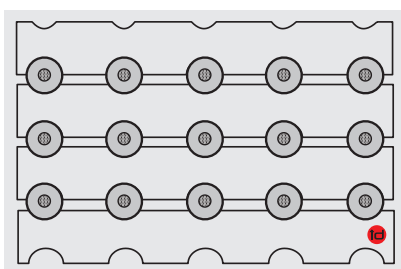

RS5 SERIJA

TEMPERATURNO OBMOČJE:

Temperatura okolice: od -60°C*

Neprekinjeno obratovanje: do 120°C

NAMEN UPORABE

Vzporedna pritrnitev petih enožilnih ali večžilnih kablov. Namenjeno neomejeni zunanji ali notranji uporabi.

MATERIAL: Poliamid

ZUNANJI PREMER KABLA: 12 mm do 38 mm

MEHANSKA KRATKOSTIČNA TRDNOST: 10.000 N

MAKSIMALNI ZATEZNI MOMENT PRITRILNIH VIJAKOV:

Zgornji del: 8 Nm**

Spodnji del: 20 Nm

Primer montaže

Skladnost z zakonodajo

- Direktiva 2011/65/EU (RoHS)
- Uredba (EC) št. 1907/2006 (uredba REACH)

Dimenzije v mm

Tip	D ₀	L	B	I	H	c	d ₀	Velikost vijaka
RS5 12/38	12-38	350	53	225	51	75	13	M12

D₀: zunanji premer kabla

* Za več informacij kontaktirajte PETEZE d.o.o.