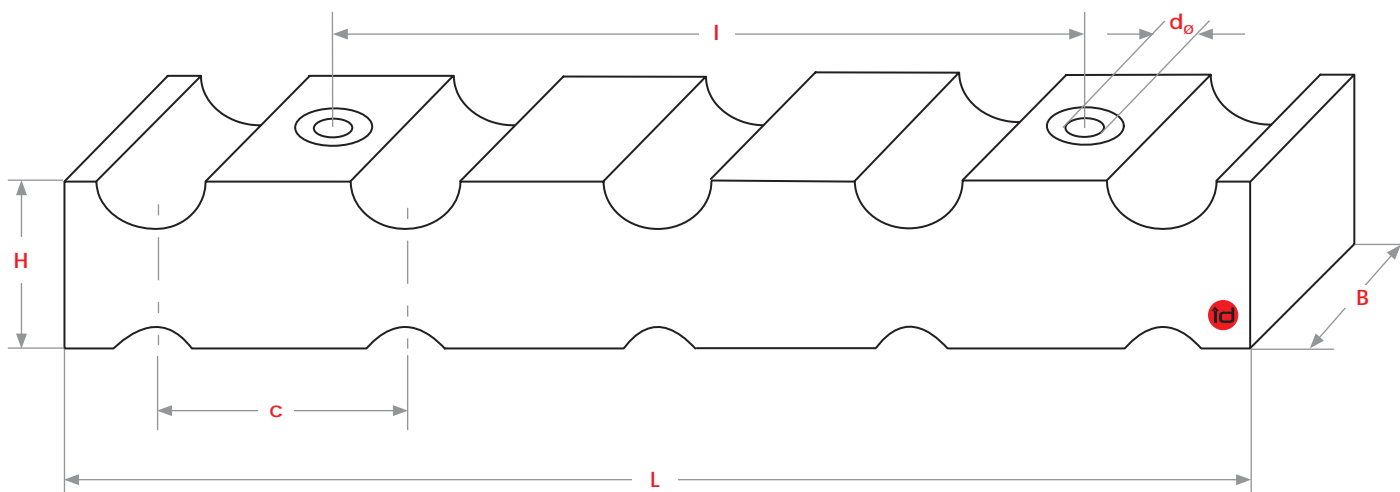

RS5 SERIJA

TEMPERATURNO OBMOČJE:

Temperatura okolice: od -60°C*

Neprekinjeno obratovanje: do 120°C

NAMEN UPORABE

Vzporedna pritrnitev petih enožilnih ali večžilnih kablov. Namenjeno neomejeni zunanji ali notranji uporabi.

MATERIAL: Poliamid

ZUNANJI PREMER KABLA: 12 mm do 38 mm

MEHANSKA KRATKOSTIČNA TRDNOST: 10.000 N

MAKSIMALNI ZATEZNI MOMENT PRITRILNIH VIJAKOV:

Zgornji del: 8 Nm**

Spodnji del: 20 Nm

Primer montaže

Skladnost z zakonodajo

- Direktiva 2011/65/EU (RoHS)
- Uredba (EC) št. 1907/2006 (uredba REACH)

Dimenzije v mm

Tip	D ₀	L	B	I	H	c	d ₀	Velikost vijaka
RS5 12/38	12-38	350	53	225	51	75	13	M12

D₀: zunanji premer kabla

* Za več informacij kontaktirajte PETEZE d.o.o.