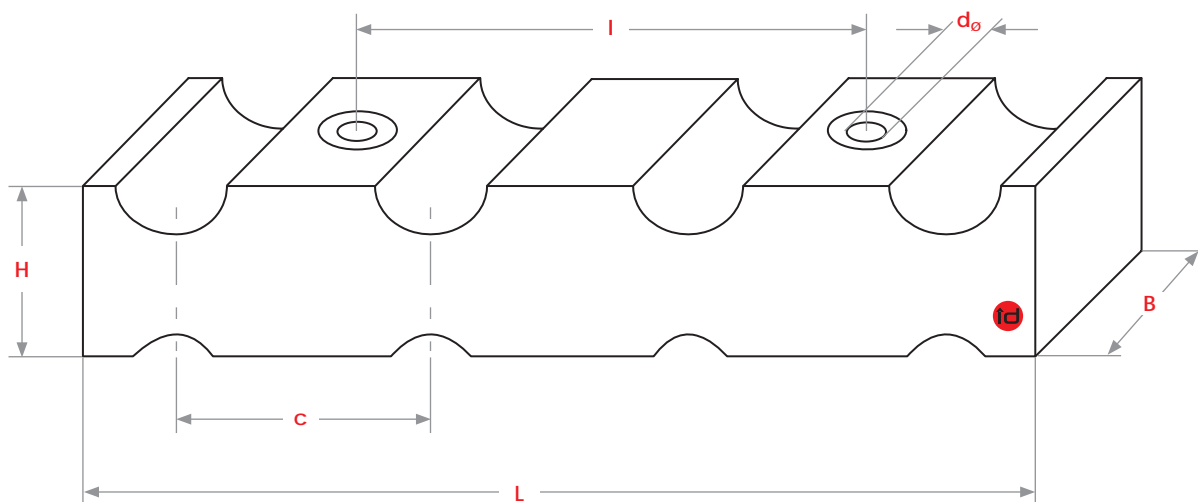

MATERIAL: Poliamid

ZUNANJI PREMER KABLA: 12 mm do 38 mm

MEHANSKA KRATKOSTIČNA TRDNOST: 10.000 N

MAKSIMALNI ZATEZNI MOMENT PRITRDILNIH VIJAKOV:

Zgornji del: 8 Nm^{**}

Spodnji del: 20 Nm

Primer montaže

Skladnost z zakonodajo

- Directive 2011/65/EU (RoHS)
- Regulation (EC) No. 1907/2006 (REACH regulation)

100%
MADE IN
GERMANY

Dimenzije v mm

Tip	D_0	L	B	I	H	c	d_0	Velikost vijaka
RS4 12/38	12-38	275	53	150	51	75	13	M12

D_0 : zunanji premer kabla