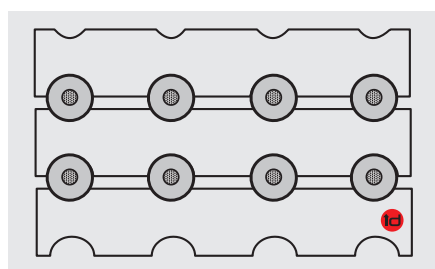

RS4 SERIJA

TEMPERATURNO OBMOČJE:

Temperatura okolice: od -60°C^*

Neprekinjeno obratovanje: do 120°C

NAMEN UPORABE

Vzporedna pritrditev petih enožilnih ali večžilnih kablov. Namenjeno neomejeni zunanji ali notranji uporabi.

MATERIAL: Poliamid

ZUNANJI PREMER KABLA: 12 mm do 38 mm

MEHANSKA KRATKOSTIČNA TRDNOST: 10.000 N

MAKSIMALNI ZATEZNI MOMENT PRITRDILNIH VIJAKOV:

Zgornji del: 8 Nm^{**}

Spodnji del: 20 Nm

Primer montaže

Skladnost z zakonodajo

- Directive 2011/65/EU (RoHS)
- Regulation (EC) No. 1907/2006 (REACH regulation)

100%
MADE IN
GERMANY

Dimenzije v mm

Tip	D_0	L	B	I	H	c	d_0	Velikost vijaka
RS4 12/38	12-38	275	53	150	51	75	13	M12

D_0 : zunanji premer kabla