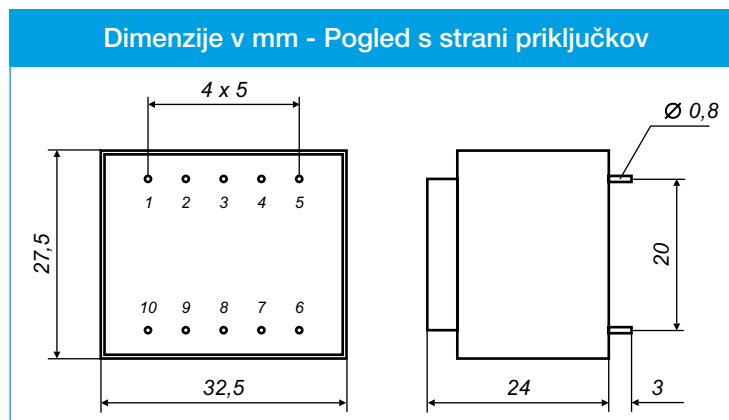

TIP: EI30/12,5-ZA NAZIVNA MOČ: 1,5 VA

- V skladu z EN 61558-2-6
- Dvoprekatno navitje
- Odporni na kratek stik
- Izolacijski razred T 70/B
- Prebojna trdnost primar-sekundar 4 kV
- Vakuumsko zaliti
- 100 % končna kontrola izdelkov
- Masa 80 g