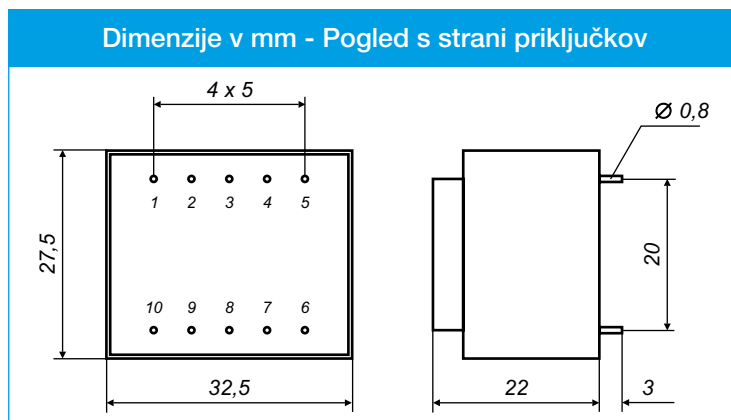

TIP: EI30/10,5-ZA

NAZIVNA MOČ: 1,5 VA

- V skladu z EN 61558-2-6
- Dvoprekatno navitje
- Odporni na kratek stik
- Izolacijski razred T 70/B
- Prebojna trdnost primar-sekondar 4 kV
- Vakuumsko zaliti
- 100 % končna kontrola izdelkov
- Masa 70 g

Za priključke priporočamo izvrtine 1,3 mm.

Št. Artikla	Primarna napetost V	Priključka	Sekundarna napetost V	Sekundarni tok mA	Napetost praznega teka V	Priključki	Prazni priključki
321040	230	1-5	6	250	11,1	7-9	
321041	230	1-5	7,5	200	13,9	7-9	
330926	230	1-5	9	166	15,7	7-9	
321042	230	1-5	12	125	20,8	7-9	
321043	230	1-5	15	100	25,7	7-9	
321044	230	1-5	18	83	32,4	7-9	
321045	230	1-5	24	62	43,8	7-9	
321046	230	1-5	2 x 6	2 x 125	2 x 10,7	6-7 / 9-10	
321047	230	1-5	2 x 7,5	2 x 100	2 x 13,4	6-7 / 9-10	
321048	230	1-5	2 x 9	2 x 83	2 x 15,7	6-7 / 9-10	
321049	230	1-5	2 x 12	2 x 62	2 x 22,5	6-7 / 9-10	
321241	230	1-5	2 x 15	2 x 50	2 x 25,0	6-7 / 9-10	
321242	230	1-5	2 x 18	2 x 41	2 x 32,5	6-7 / 9-10	
321243	230	1-5	2 x 24	2 x 31	2 x 44,0	6-7 / 9-10	
321244	115	1-5	6	250	11,1	7-9	
321245	115	1-5	7,5	200	13,9	7-9	
321246	115	1-5	9	166	15,7	7-9	
321247	115	1-5	12	125	20,8	7-9	
321248	115	1-5	15	100	25,7	7-9	
321249	115	1-5	18	83	32,4	7-9	
321280	115	1-5	24	62	43,8	7-9	
321281	115	1-5	2 x 6	2 x 125	2 x 10,7	6-7 / 9-10	
321282	115	1-5	2 x 7,5	2 x 100	2 x 13,4	6-7 / 9-10	
321283	115	1-5	2 x 9	2 x 83	2 x 15,7	6-7 / 9-10	
321284	115	1-5	2 x 12	2 x 62	2 x 22,5	6-7 / 9-10	
321285	115	1-5	2 x 15	2 x 50	2 x 25,0	6-7 / 9-10	
321286	115	1-5	2 x 18	2 x 41	2 x 32,5	6-7 / 9-10	
321287	115	1-5	2 x 24	2 x 31	2 x 44,0	6-7 / 9-10	