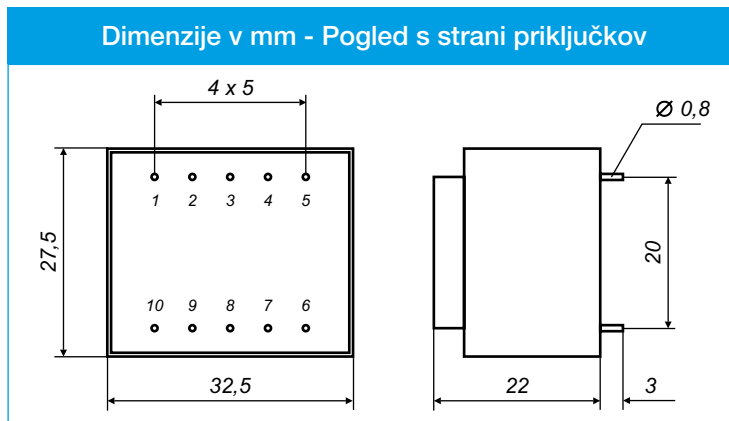

TIP: EI30/10,5-ZA NAZIVNA MOČ: 1,0 VA

- V skladu z EN 61558-2-6
- Dvoprekatno navitje
- Odporni na kratek stik
- Izolacijski razred T 70/B
- Prebojna trdnost primar-sekundar 4 kV
- Vakuumsko zaliti
- 100 % končna kontrola izdelkov
- Masa 70 g

Za priključke priporočamo izvrtine 1,3 mm.

Št. artikla	Primarna napetost V	Priključka	Sekundarna napetost V	Sekundarni tok mA	Napetost praznega teka V	Priključki	Prazni priključki
321050	230	1-5	6	166	8,6	7-9	
321051	230	1-5	7,5	133	10,5	7-9	
321052	230	1-5	9	111	12,6	7-9	
321054	230	1-5	12	84	16,8	7-9	
321056	230	1-5	15	66	21,0	7-9	
321058	230	1-5	18	55	25,2	7-9	
321060	230	1-5	24	42	34,7	7-9	
321070	230	1-5	2 x 6	2 x 84	2 x 8,4	6-7 / 9-10	
321071	230	1-5	2 x 7,5	2 x 66	2 x 10,5	6-7 / 9-10	
321072	230	1-5	2 x 9	2 x 55	2 x 12,6	6-7 / 9-10	
321074	230	1-5	2 x 12	2 x 42	2 x 17,4	6-7 / 9-10	
321076	230	1-5	2 x 15	2 x 33	2 x 21,3	6-7 / 9-10	
321078*	230	1-5	2 x 18	2 x 28	2 x 24,2	6-7 / 9-10	
321080*	230	1-5	2 x 24	2 x 21	2 x 32,1	6-7 / 9-10	
321081	115	1-5	6	166	8,6	7-9	
321082	115	1-5	7,5	133	10,5	7-9	
330299	115	1-5	9	111	12,6	7-9	
330278	115	1-5	12	84	16,8	7-9	
321085	115	1-5	15	66	21,0	7-9	
321086	115	1-5	18	55	25,2	7-9	
321087	115	1-5	24	42	34,7	7-9	
321088	115	1-5	2 x 6	2 x 84	2 x 8,4	6-7 / 9-10	
321089	115	1-5	2 x 7,5	2 x 66	2 x 10,5	6-7 / 9-10	
321090	115	1-5	2 x 9	2 x 55	2 x 12,6	6-7 / 9-10	
321091	115	1-5	2 x 12	2 x 42	2 x 17,4	6-7 / 9-10	
321092	115	1-5	2 x 15	2 x 33	2 x 21,3	6-7 / 9-10	
321093*	115	1-5	2 x 18	2 x 28	2 x 24,2	6-7 / 9-10	
321094*	115	1-5	2 x 24	2 x 21	2 x 32,1	6-7 / 9-10	