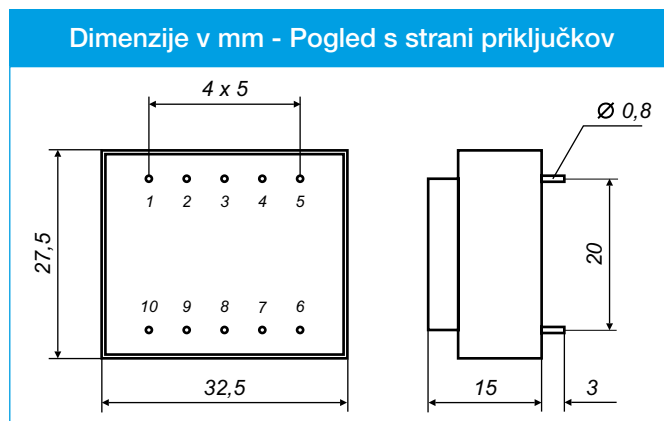

TIP: **EI30/5-ZA**

NAZIVNA MOČ: **0,6 VA**

- V skladu z EN 61558-2-6
- Dvoprekatno navitje
- Odporni na kratek stik
- Izolacijski razred T 70/B
- Prebojna trdnost primar-sekondar 4 kV
- Vakuumsko zaliti
- 100 % končna kontrola izdelkov
- Masa 60 g

Za priključke priporočamo izvrtine 1,3 mm.

Št. artikla	Primarna napetost V	Priključka	Sekundarna napetost V	Sekundarni tok mA	Napetost praznega teka V	Priključki	Prazni priključki
332000	230	1-5	6	100	9,9	7-9	
332024	230	1-5	7,5	80	12,4	7-9	
332001	230	1-5	9	66	15,0	7-9	
332002	230	1-5	12	50	19,9	7-9	
332003	230	1-5	15	40	24,9	7-9	
332004	230	1-5	18	33	29,9	7-9	
332005	230	1-5	24	25	39,8	7-9	
332006	230	1-5	2 x 6	2 x 50	2 x 9,9	6-7 / 9-10	
332025	230	1-5	2 x 7,5	2 x 40	2 x 12,5	6-7 / 9-10	
332007	230	1-5	2 x 9	2 x 33	2 x 15,0	6-7 / 9-10	
332008	230	1-5	2 x 12	2 x 25	2 x 19,9	6-7 / 9-10	
332009*	230	1-5	2 x 15	2 x 20	2 x 24,9	6-7 / 9-10	
332010*	230	1-5	2 x 18	2 x 17	2 x 29,9	6-7 / 9-10	
332011*	230	1-5	2 x 24	2 x 12	2 x 39,8	6-7 / 9-10	
332012	115	1-5	6	100	9,9	7-9	
332026	115	1-5	7,5	80	12,4	7-9	
332013	115	1-5	9	66	15,0	7-9	
332014	115	1-5	12	50	19,9	7-9	
332015	115	1-5	15	40	24,9	7-9	
332016	115	1-5	18	33	29,9	7-9	
332017	115	1-5	24	25	39,8	7-9	
332018	115	1-5	2 x 6	2 x 50	2 x 9,9	6-7 / 9-10	
332027	115	1-5	2 x 7,5	2 x 40	2 x 12,5	6-7 / 9-10	
332019	115	1-5	2 x 9	2 x 33	2 x 15,0	6-7 / 9-10	
332020	115	1-5	2 x 12	2 x 25	2 x 19,9	6-7 / 9-10	
332021*	115	1-5	2 x 15	2 x 20	2 x 24,9	6-7 / 9-10	
332022*	115	1-5	2 x 18	2 x 17	2 x 29,9	6-7 / 9-10	
332023*	115	1-5	2 x 24	2 x 12	2 x 39,8	6-7 / 9-10	