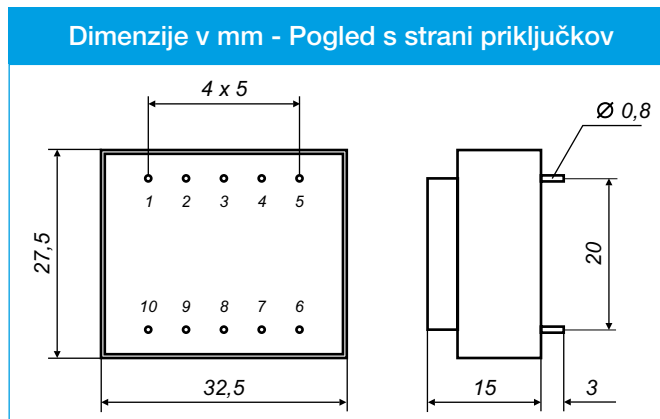

TIP: EI30/5-ZA

NAZIVNA MOČ: 0,5 VA

- V skladu z EN 61558-2-6
- Dvoprekatno navitje
- Odporni na kratak stik
- Izolacijski razred T 70/B
- Prebojna trdnost primar-sekondar 4 kV
- Vakuumsko zaliti
- 100 % končna kontrola izdelkov
- Masa 60 g

Za priključke priporočamo izvrtine 1,3 mm.

Št. artikla	Primarna napetost V	Priključka	Sekundarna napetost V	Sekundarni tok mA	Napetost praznega teka V	Priključki	Prazni priključki
321000	230	1-5	6	83	9,7	7-9	
321032	230	1-5	7,5	66	12,1	7-9	
321002	230	1-5	9	55	14,1	7-9	
321004	230	1-5	12	42	20,5	7-9	
321006	230	1-5	15	33	24,6	7-9	
321008	230	1-5	18	28	28,4	7-9	
321010	230	1-5	24	20	37,0	7-9	
321020	230	1-5	2 x 6	2 x 42	2 x 10,1	6-7 / 9-10	
321033	230	1-5	2 x 7,5	2 x 33	2 x 12,3	6-7 / 9-10	
321022	230	1-5	2 x 9	2 x 28	2 x 15,6	6-7 / 9-10	
321024	230	1-5	2 x 12	2 x 20	2 x 19,9	6-7 / 9-10	
321026	230	1-5	2 x 15	2 x 16	2 x 23,3	6-7 / 9-10	
321028*	230	1-5	2 x 18	2 x 13	2 x 27,9	6-7 / 9-10	
321030*	230	1-5	2 x 24	2 x 10	2 x 37,2	6-7 / 9-10	
321001	115	1-5	6	83	9,7	7-9	
321034	115	1-5	7,5	66	12,1	7-9	
321003	115	1-5	9	55	14,1	7-9	
321005	115	1-5	12	42	20,5	7-9	
321007	115	1-5	15	33	24,6	7-9	
321009	115	1-5	18	28	28,4	7-9	
321011	115	1-5	24	20	37,0	7-9	
321021	115	1-5	2 x 6	2 x 42	2 x 10,1	6-7 / 9-10	
321035	115	1-5	2 x 7,5	2 x 33	2 x 12,3	6-7 / 9-10	
321023	115	1-5	2 x 9	2 x 28	2 x 15,6	6-7 / 9-10	
321025	115	1-5	2 x 12	2 x 20	2 x 19,9	6-7 / 9-10	
321027	115	1-5	2 x 15	2 x 16	2 x 23,3	6-7 / 9-10	
321029*	115	1-5	2 x 18	2 x 13	2 x 27,9	6-7 / 9-10	
321031*	115	1-5	2 x 24	2 x 10	2 x 37,2	6-7 / 9-10	