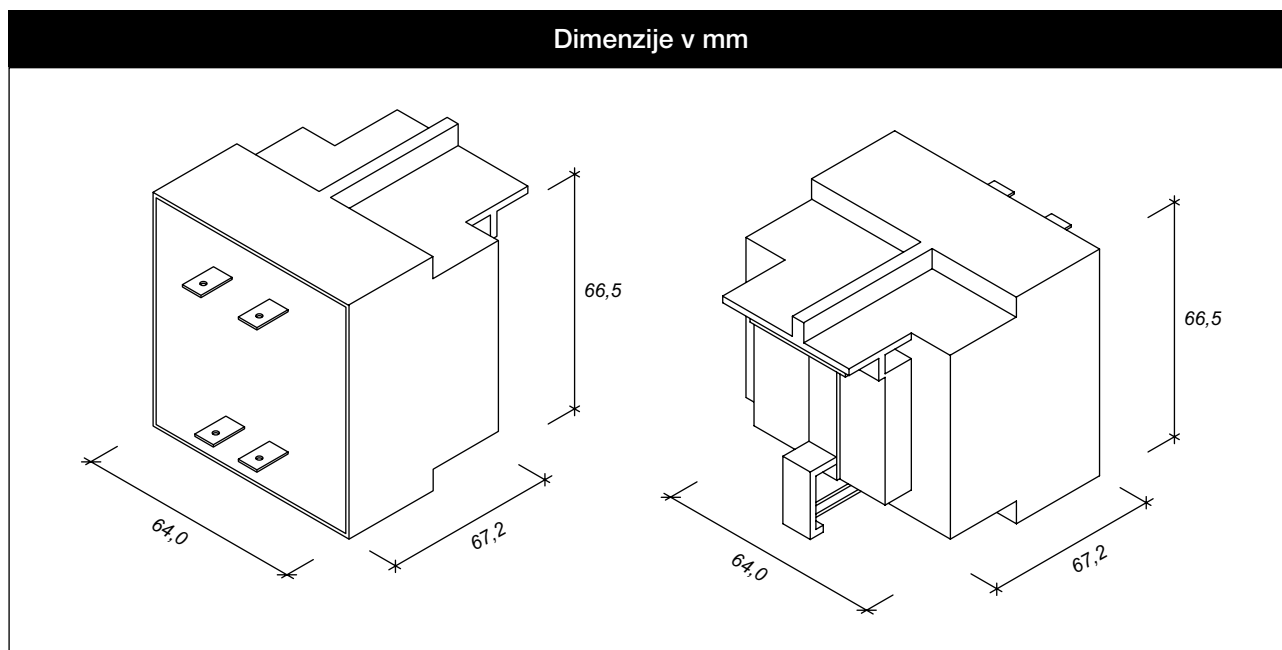

TIP: EI60/30,5-ZA LMF NAZIVNA MOČ: 30 VA

- V skladu z EN 61558-2-6
- Dvoprekatno navitje
- Pritrjevanje neposredno na pritrdilno letev
- Faston priključki
- Izolacijski razred T 40/B
- Prebojna trdnost primar-sekundar 4 kV
- Vakuumsko zaliti
- 100 % končna kontrola izdelkov
- Masa 560 g

Dimenzije v mm

Dodatne možnosti:

- 1.) vgradnja nepovratne temperaturne varovalke
- 2.) vgradnja povratne temperaturne zaščite

Št. artikla	Primarna napetost V	Sek. napetost V	Sek. tok mA	Napetost praznega teka V	Predpisana zaščita sek. A
332814	230	6	5000	7,6	5
332815	230	9	3333	11,5	3,15
332816	230	12	2500	15,4	2,5
332817	230	15	2000	19,2	2
332818	230	18	1666	23,0	1,6
332819	230	24	1250	30,7	1,25
332820	230	2 x 6	2 x 2500	2 x 7,6	2 x 2,5
332821	230	2 x 9	2 x 1666	2 x 11,5	2 x 1,6
332822	230	2 x 12	2 x 1250	2 x 15,4	2 x 1,25
332823	230	2 x 15	2 x 1000	2 x 19,2	2 x 1
332824	230	2 x 18	2 x 833	2 x 23,0	2 x 0,8