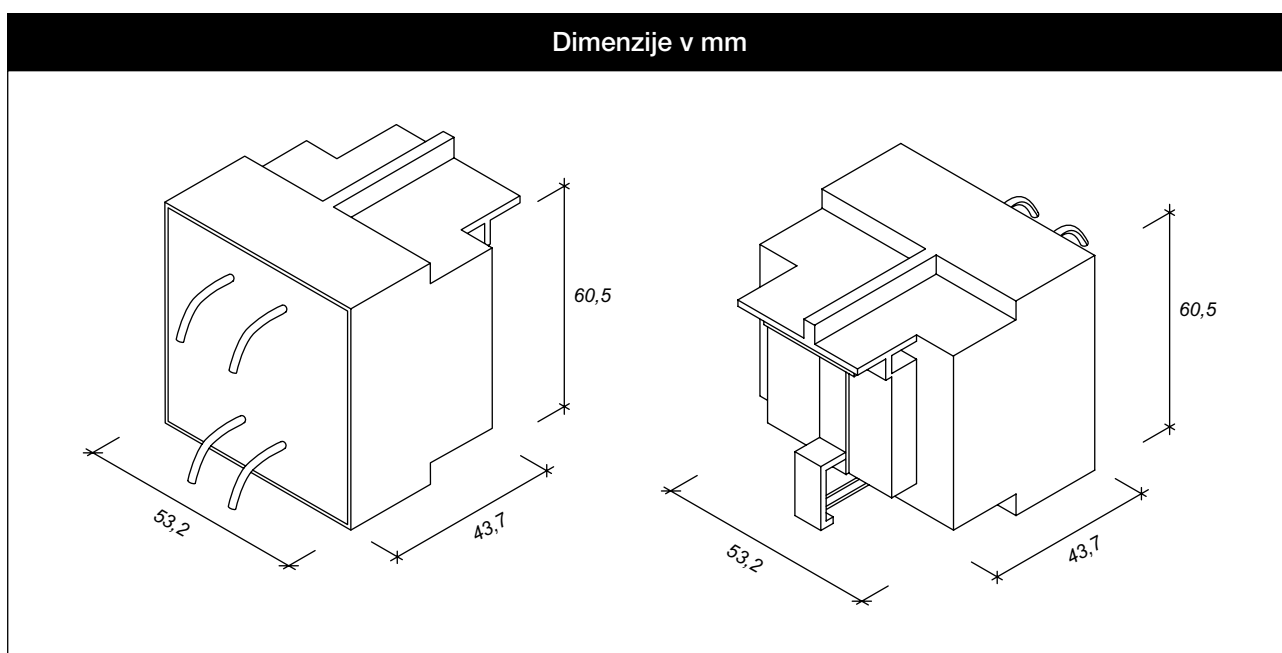

TIP: EI48/20,5-ZA LMV NAZIVNA MOČ: 12 VA

- V skladu z EN 61558-2-6
- Dvoprekatno navitje
- Pritrjevanje neposredno na pritrdilno letev
- Priključitev na priključne vodnike
- Izolacijski razred T 70/B
- Prebojna trdnost primar-sekundar 4 kV
- Vakuumsko zaliti
- 100 % končna kontrola izdelkov
- Masa 340 g