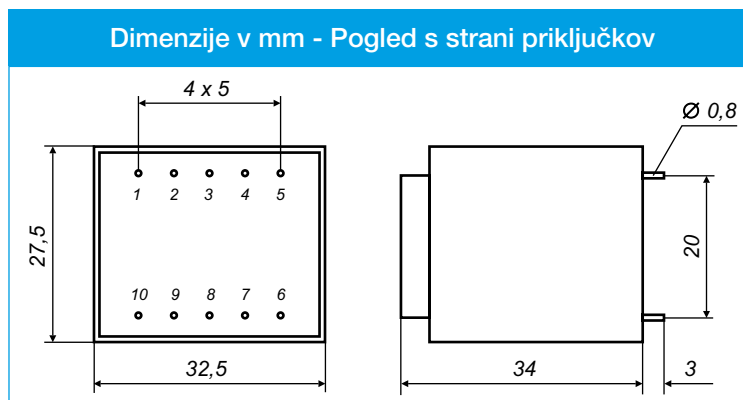

TIP: EI30/23-ZA

NAZIVNA MOČ: 2,8 VA

- V skladu z EN 61558-2-6
- Dvoprekatno navitje
- Odporni na kratek stik
- Izolacijski razred T 70/B
- Prebojna trdnost primar-sekundar 4 kV
- Vakuumsko zaliti
- 100 % končna kontrola izdelkov
- Masa 134 g

Za priključke priporočamo izvrtine 1,3 mm.

Št. artikla	Primarna napetost V	Priključka	Sekundarna napetost V	Sekundarni tok mA	Napetost praznega teka V	Priključki	Prazni priključki
321250	230	1-5	6	466	10,2	7-9	
330483	230	1-5	7,5	373	12,9	7-9	
321251	230	1-5	9	311	14,9	7-9	
321252	230	1-5	12	233	20,1	7-9	
321253	230	1-5	15	186	23,3	7-9	
321254	230	1-5	18	155	29,2	7-9	
321255	230	1-5	24	116	37,8	7-9	
321260	230	1-5	2 x 6	2 x 233	2 x 10,0	6-7 / 9-10	
330484	230	1-5	2 x 7,5	2 x 186	2 x 11,7	6-7 / 9-10	
321261	230	1-5	2 x 9	2 x 155	2 x 14,6	6-7 / 9-10	
321262	230	1-5	2 x 12	2 x 116	2 x 19,6	6-7 / 9-10	
321263	230	1-5	2 x 15	2 x 93	2 x 23,6	6-7 / 9-10	
321264*	230	1-5	2 x 18	2 x 77	2 x 30,0	6-7 / 9-10	
321265*	230	1-5	2 x 24	2 x 58	2 x 38,7	6-7 / 9-10	
321266	115	1-5	6	466	10,2	7-9	
321267	115	1-5	7,5	373	12,9	7-9	
321268	115	1-5	9	311	14,9	7-9	
321269	115	1-5	12	233	20,1	7-9	
321270	115	1-5	15	186	23,3	7-9	
321271	115	1-5	18	155	29,2	7-9	
321272	115	1-5	24	116	37,8	7-9	
321273	115	1-5	2 x 6	2 x 233	2 x 10,0	6-7 / 9-10	
321274	115	1-5	2 x 7,5	2 x 186	2 x 11,7	6-7 / 9-10	
321275	115	1-5	2 x 9	2 x 155	2 x 14,6	6-7 / 9-10	
321276	115	1-5	2 x 12	2 x 116	2 x 19,6	6-7 / 9-10	
321277	115	1-5	2 x 15	2 x 93	2 x 23,6	6-7 / 9-10	
321278*	115	1-5	2 x 18	2 x 77	2 x 30,0	6-7 / 9-10	
321279*	115	1-5	2 x 24	2 x 58	2 x 38,7	6-7 / 9-10	